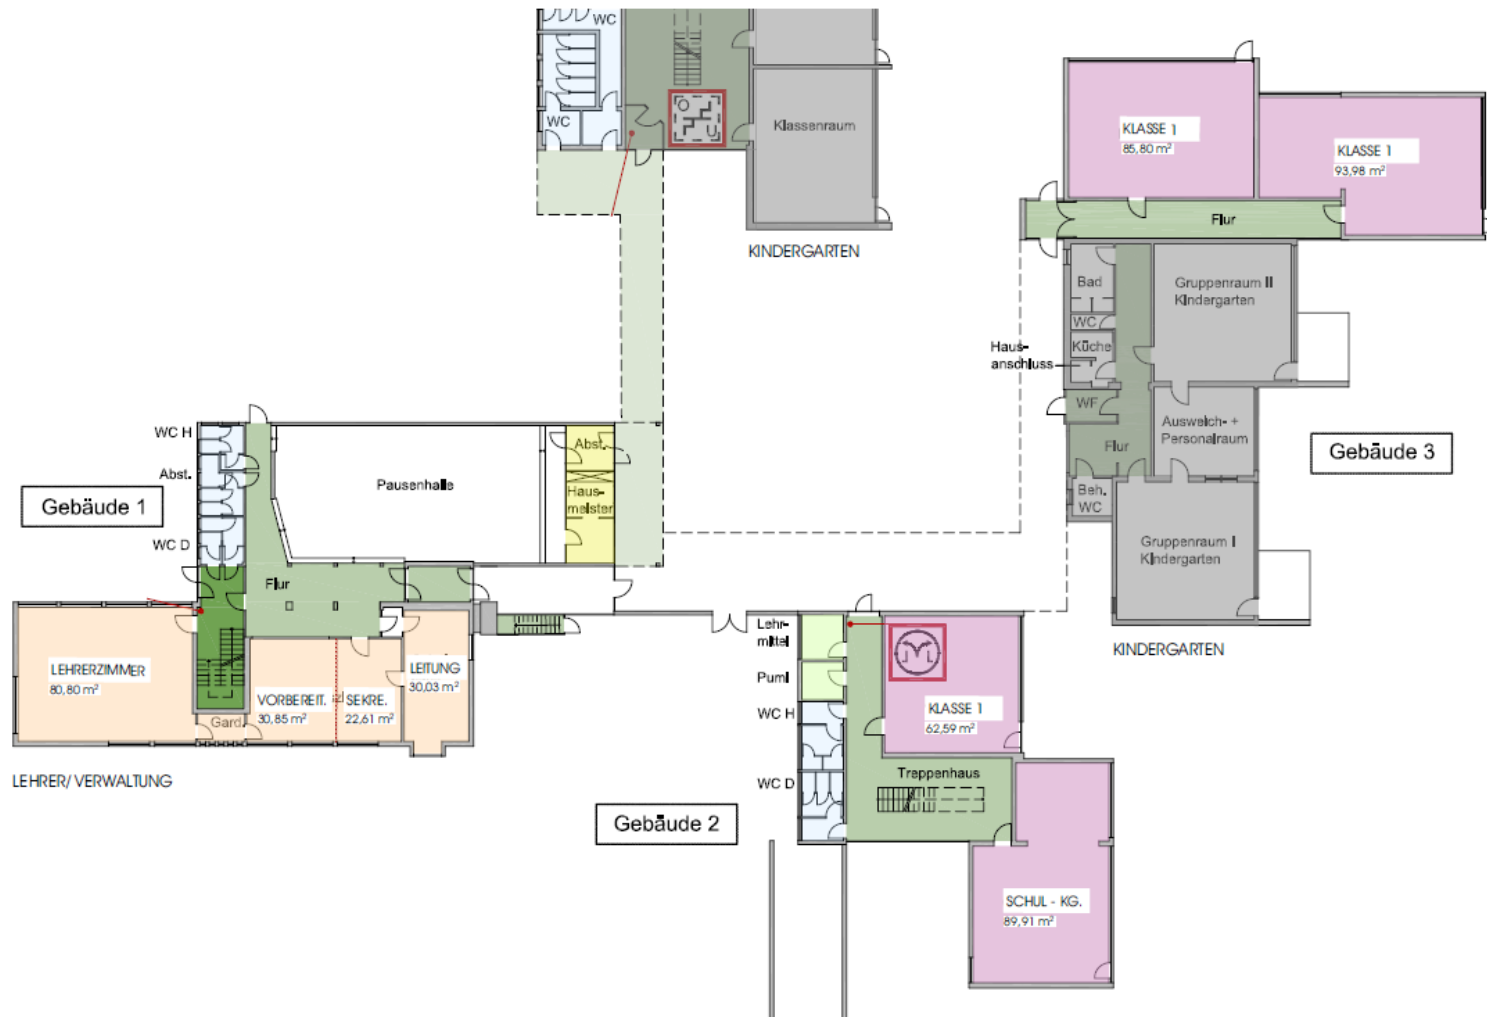

Standort Liobaschule / GSO - Trakt D

PUNKTUM

Auszug D-Trakt 1. OG

Auszug D-Trakt 2. OG

Lageplan Liobaschule

Lageplan Liobaschule

Lageplan Liobaschule

2 FACHRÄUME

2. OBERGESCHOSS M 1 : 250

UMNUTZUNG DER LIOBA - SCHULE, VECHTA

BOCKLAGE + BUDELMEYER

GMBH ARCHITEKTEN
KL. KIRCHSTRASSE 13 49377 VECHTA
STAND : 08.02.2021 DIPL. ING. KRA.