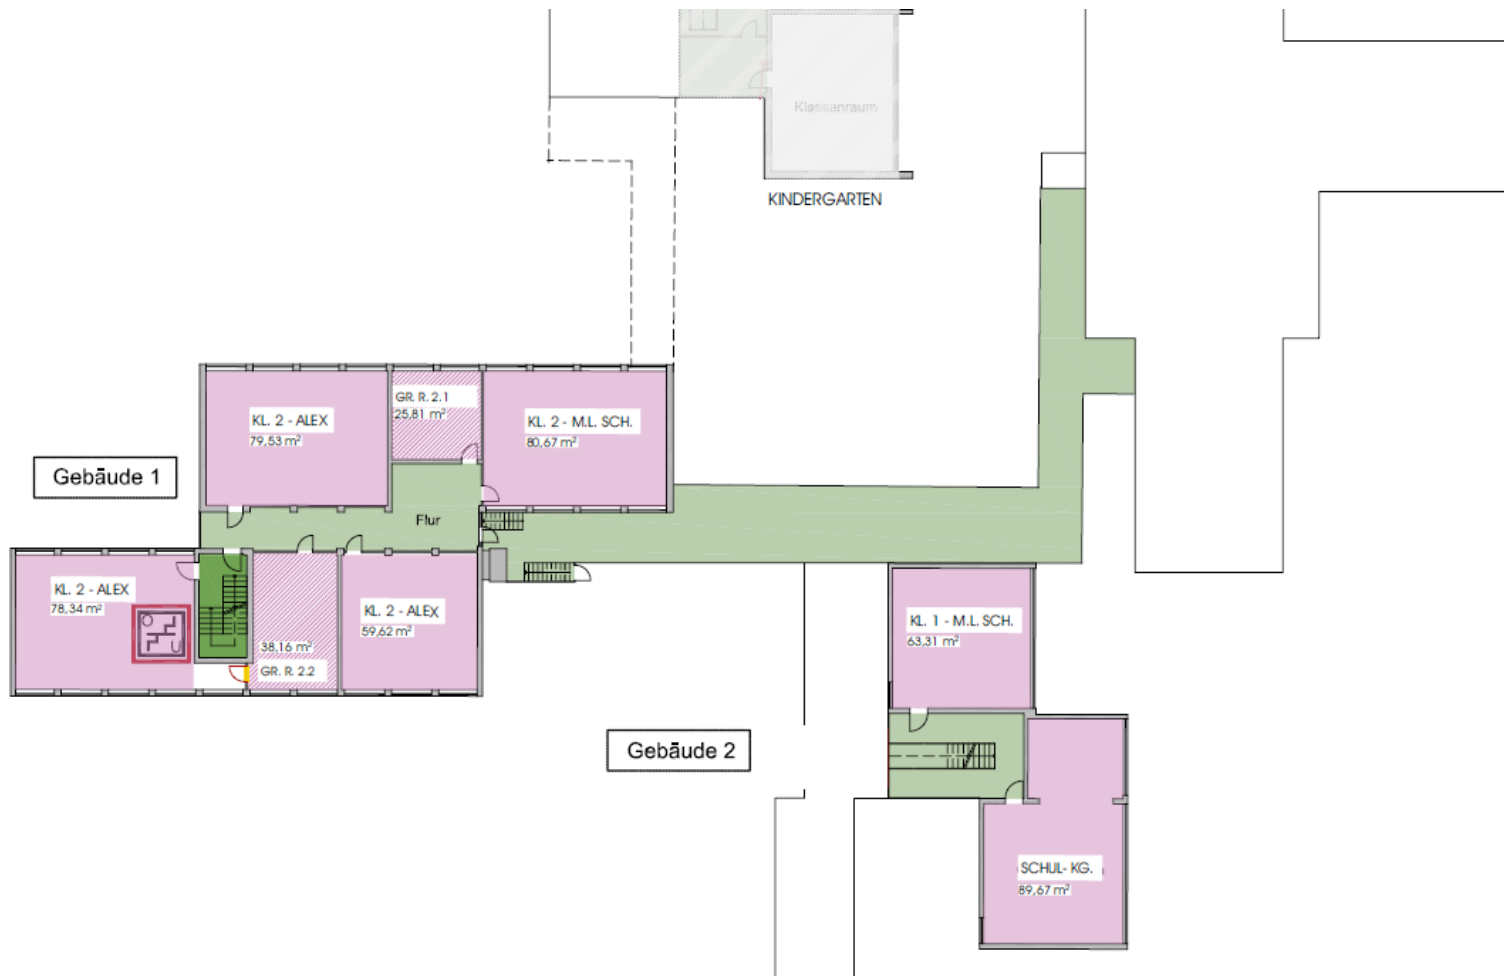

Standort Liobaschule / GSO - Trakt D

PUNKTUM

Auszug D-Trakt 1. OG

Auszug D-Trakt 2. OG

Lageplan Liobaschule

Lageplan Liobaschule

Lageplan Liobaschule

2 FACHRÄUME

2. OBERGESCHOSS M 1 : 250

UMNUTZUNG DER LIOBA - SCHULE, VECHTA

BOCKLAGE + BUDELMEYER

GMBH ARCHITEKTEN
KL. KIRCHSTRASSE 13 49377 VECHTA
STAND : 08.02.2021 DIPL. ING. KRA.