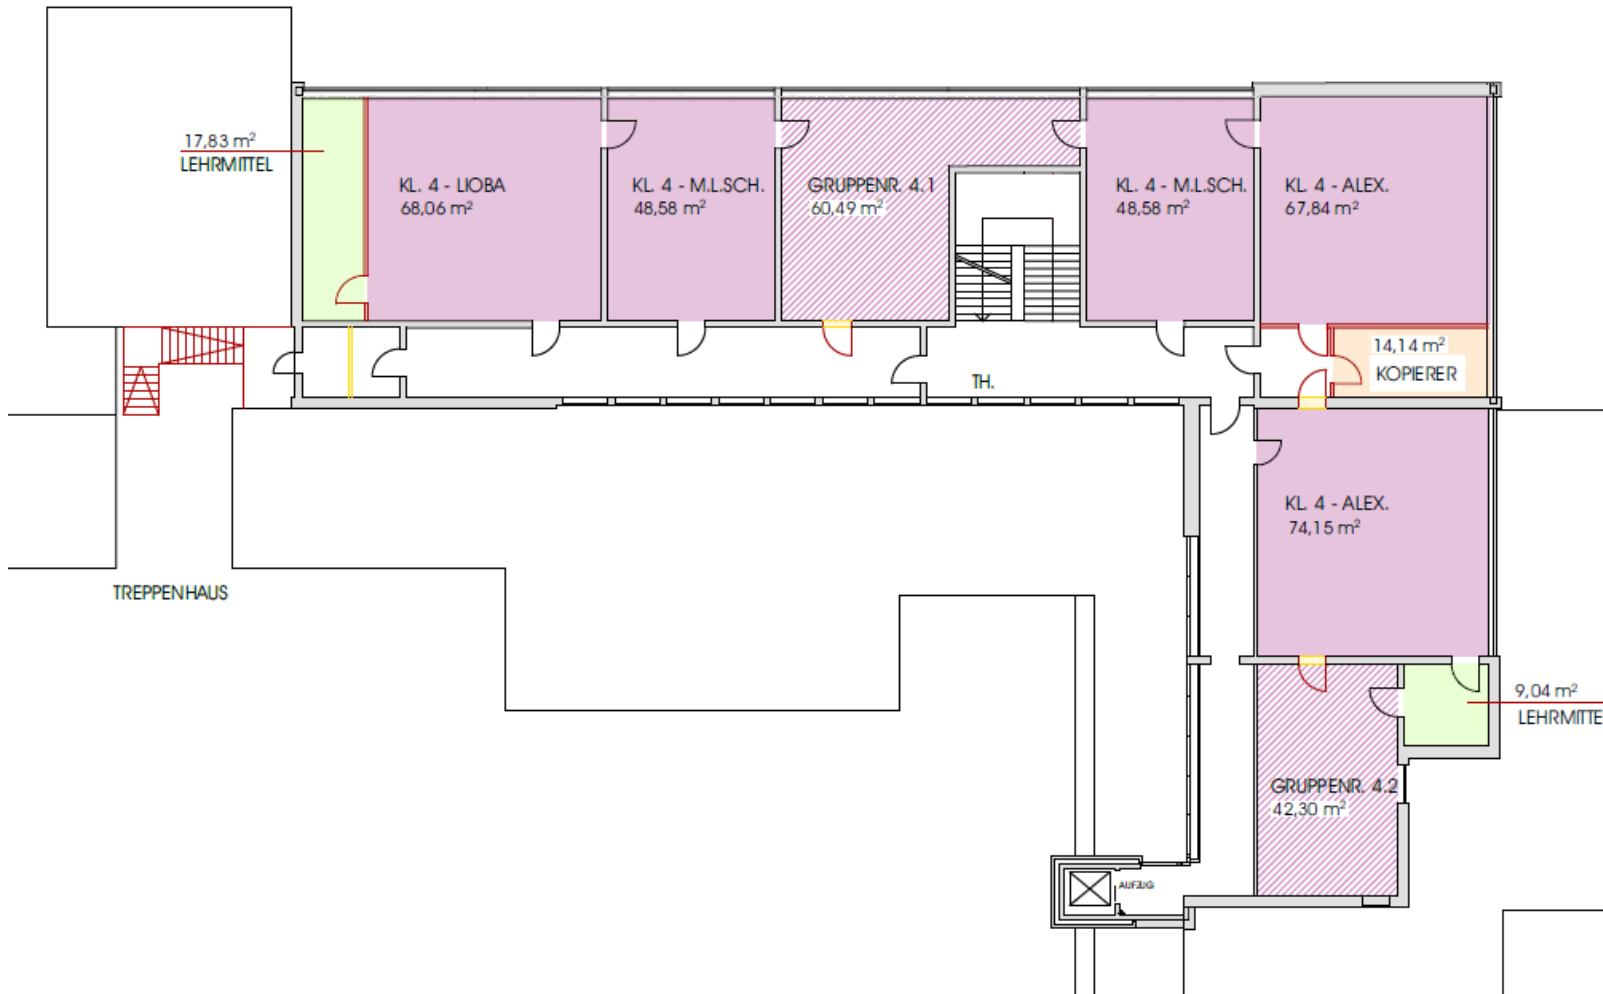

Standort Liobaschule / GSO - Trakt D

PUNKTUM

Auszug D-Trakt 1. OG

Auszug D-Trakt 2. OG

Lageplan Liobaschule

Lageplan Liobaschule

Lageplan Liobaschule

2 FACHRÄUME

2. OBERGESCHOSS M 1 : 250

UMNUTZUNG DER LIOBA - SCHULE, VECHTA

BOCKLAGE + BUDELMEYER

GMBH ARCHITEKTEN
KL. KIRCHSTRASSE 13 49377 VECHTA
STAND : 08.02.2021 DIPL. ING. KRA.