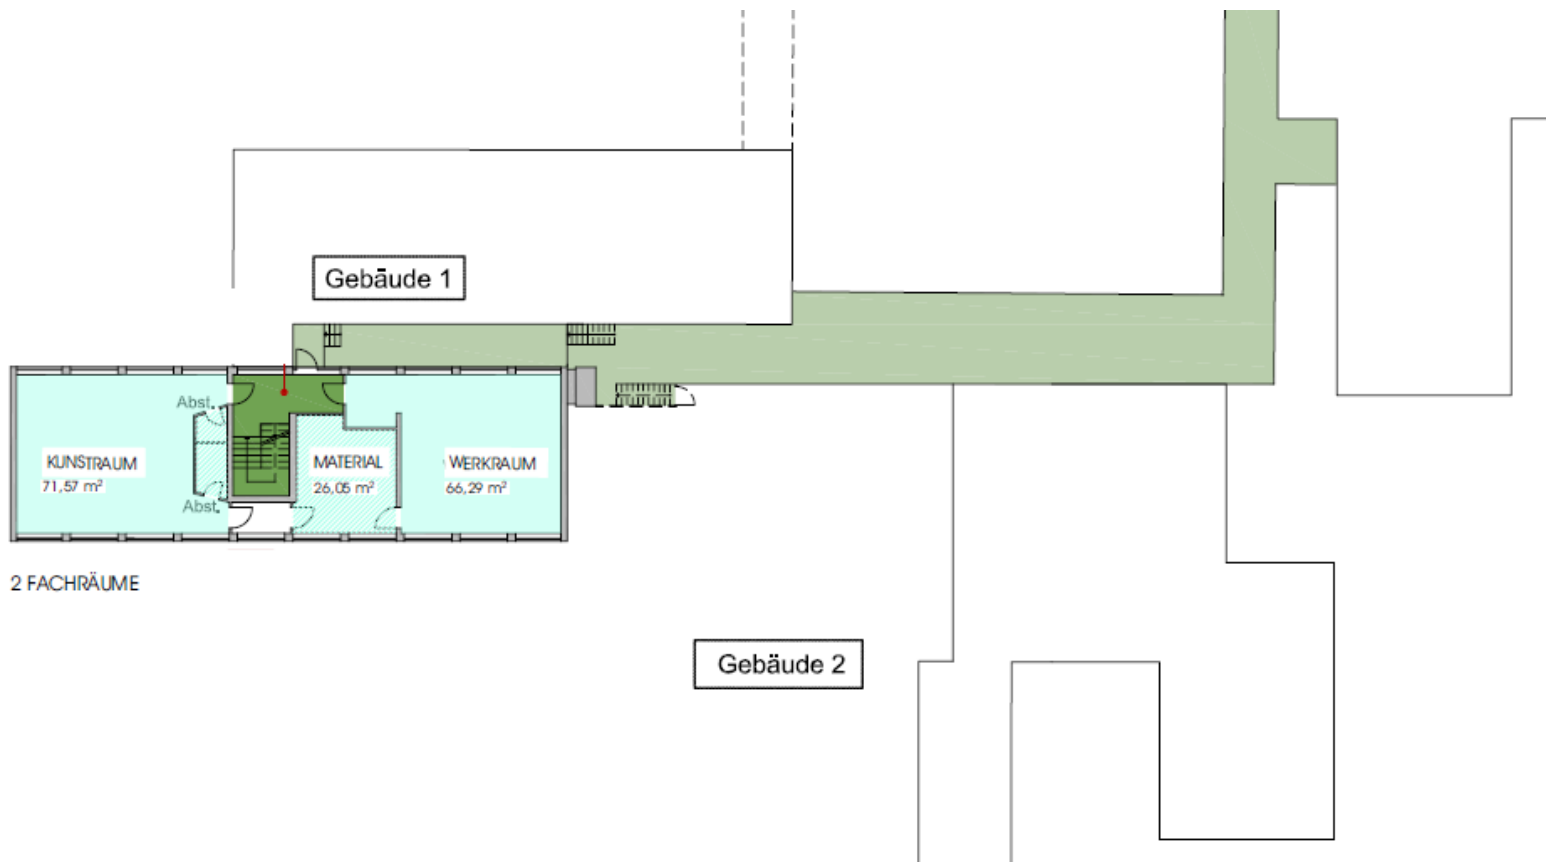

Standort Liobaschule / GSO - Trakt D

PUNKTUM

Auszug D-Trakt 1. OG

Auszug D-Trakt 2. OG

Lageplan Liobaschule

Lageplan Liobaschule

Lageplan Liobaschule

2 FACHRÄUME

2. OBERGESCHOSS M 1 : 250

UMNUTZUNG DER LIOBA - SCHULE, VECHTA

BOCKLAGE + BUDELMEYER

GMBH ARCHITEKTEN
KL. KIRCHSTRASSE 13 49377 VECHTA
STAND : 08.02.2021 DIPL. ING. KRA.