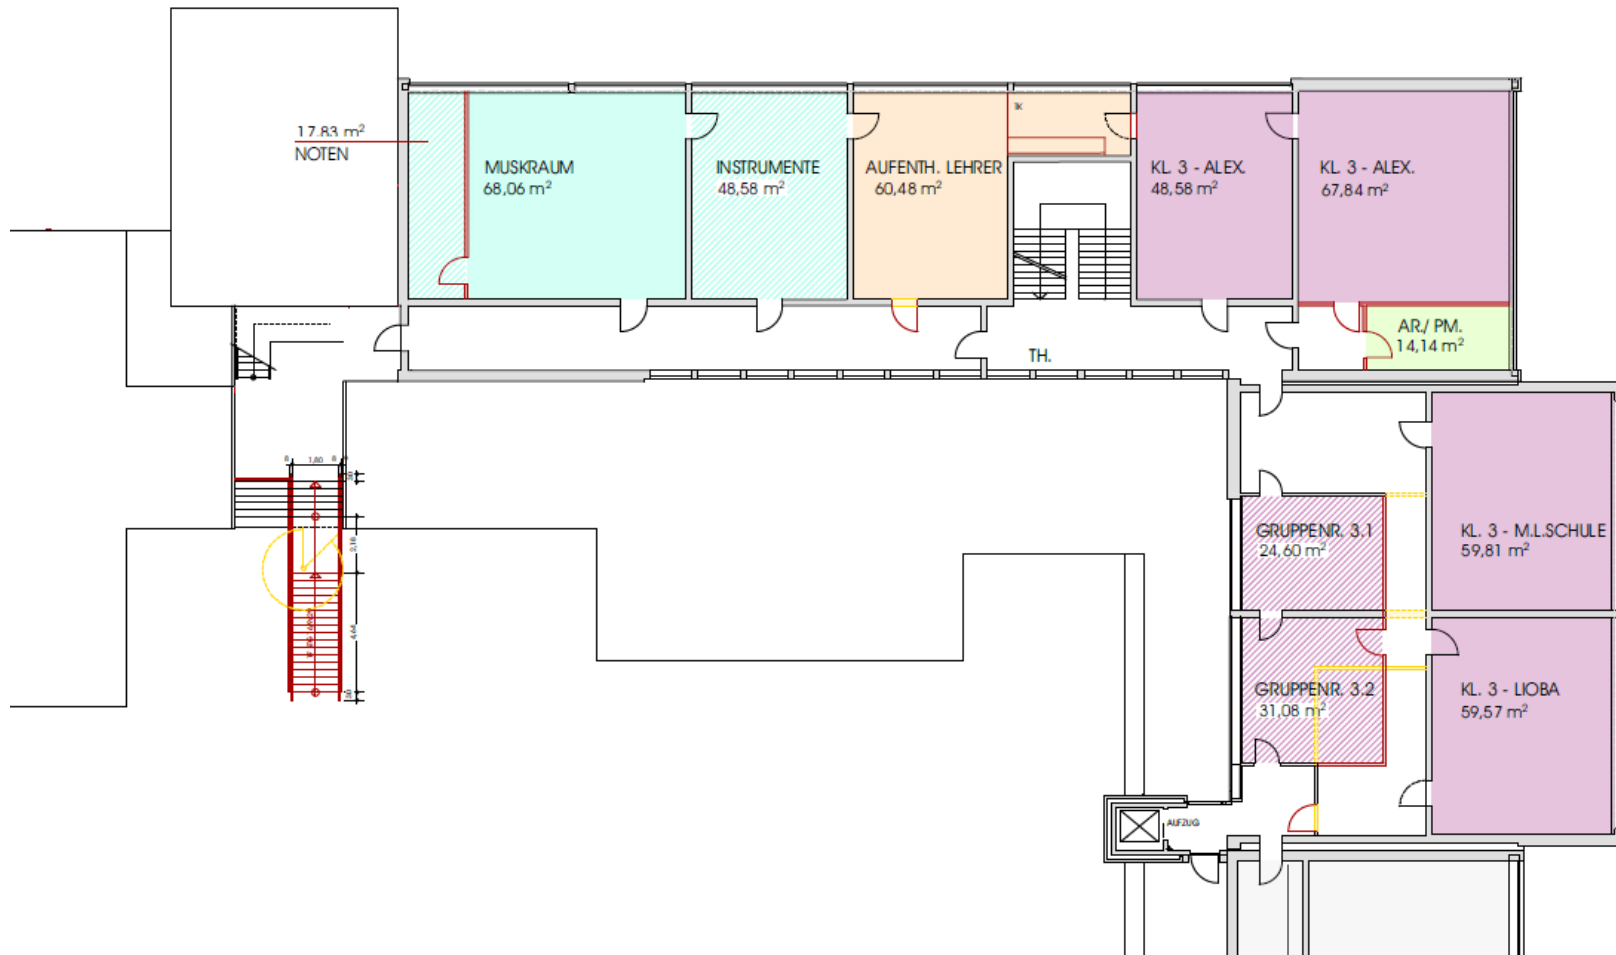

Standort Liobaschule / GSO - Trakt D

PUNKTUM

Auszug D-Trakt 1. OG

Auszug D-Trakt 2. OG

Lageplan Liobaschule

Lageplan Liobaschule

Lageplan Liobaschule

2 FACHRÄUME

2. OBERGESCHOSS M 1 : 250

UMNUTZUNG DER LIOBA - SCHULE, VECHTA

BOCKLAGE + BUDELMEYER

GMBH ARCHITEKTEN
KL. KIRCHSTRASSE 13 49377 VECHTA
STAND : 08.02.2021 DIPL. ING. KRA.