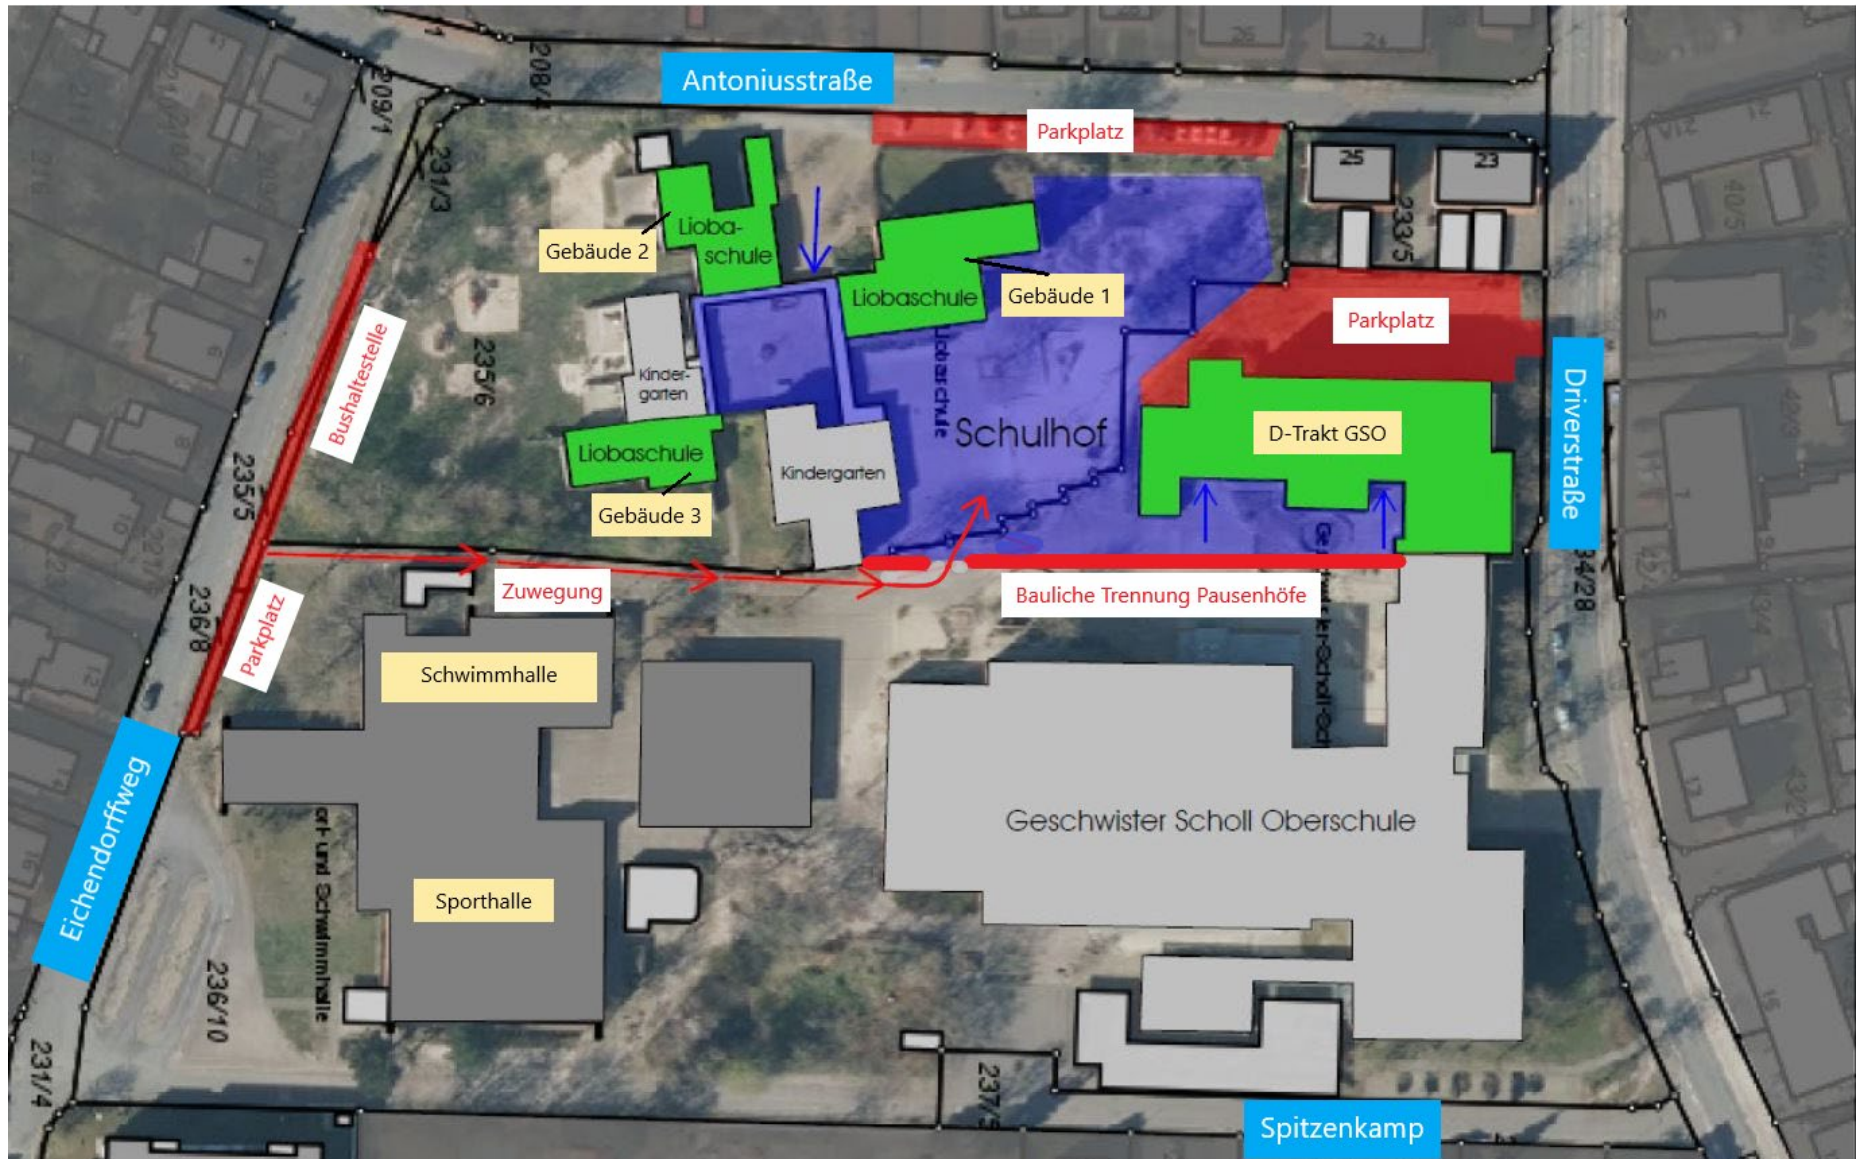

Standort Liobaschule / GSO - Trakt D

PUNKTUM

Auszug D-Trakt 1. OG

Auszug D-Trakt 2. OG

Lageplan Liobaschule

Lageplan Liobaschule

Lageplan Liobaschule

2 FACHRÄUME

2. OBERGESCHOSS M 1 : 250

UMNUTZUNG DER LIOBA - SCHULE, VECHTA

BOCKLAGE + BUDELMEYER

GMBH ARCHITEKTEN
KL. KIRCHSTRASSE 13 49377 VECHTA
STAND : 08.02.2021 DIPL. ING. KRA.